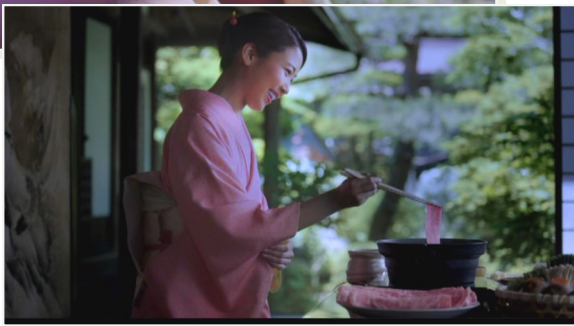

2019年6月26日

しゃぶしゃぶ・日本料理 木曾路 新しいTVCMを7月22日より放映開始!!

株式会社木曾路（本社：名古屋市昭和区/代表取締役社長：吉江源之）が展開する、しゃぶしゃぶ・日本料理 木曾路では、新TVCM「くつろぎの時間」篇を2019年7月22日より放映いたします。

■コンセプト■

新CMのテーマは「くつろぎの時間」です。

舞台は五街道のひとつ、中山道の木曾路にある奈良井宿です。

峠越えに備える旅人を、やさしく迎えあたたかく癒やしてきた宿場町です。

日本一長い宿場町としても知られる奈良井宿が持つどこか懐かしい風景の中、

しゃぶしゃぶの木曾路が大切にしておもてなしの心を描いています。

■CMイメージ■ 新CMリンク

[新CMはこちら](#)

◆しゃぶしゃぶ・日本料理 木曾路 概要◆

全国119店舗（関東56店、中部31店、関西29店、九州3店）を展開しております。

全国各地より厳選した上質な和牛・国産牛を創業当時から変わらない秘伝の“ごまだれ”でお召し上がり頂くしゃぶしゃぶが主力の業態です。

ご取材など、この件に関するお問い合わせは下記までご連絡ください。

株式会社 木曾路 経営企画部 担当：服部・池田

〒466-8507 愛知県名古屋市昭和区白金3-18-13

TEL：052-872-1811

E-mail：kouhou@kisoji.co.jp